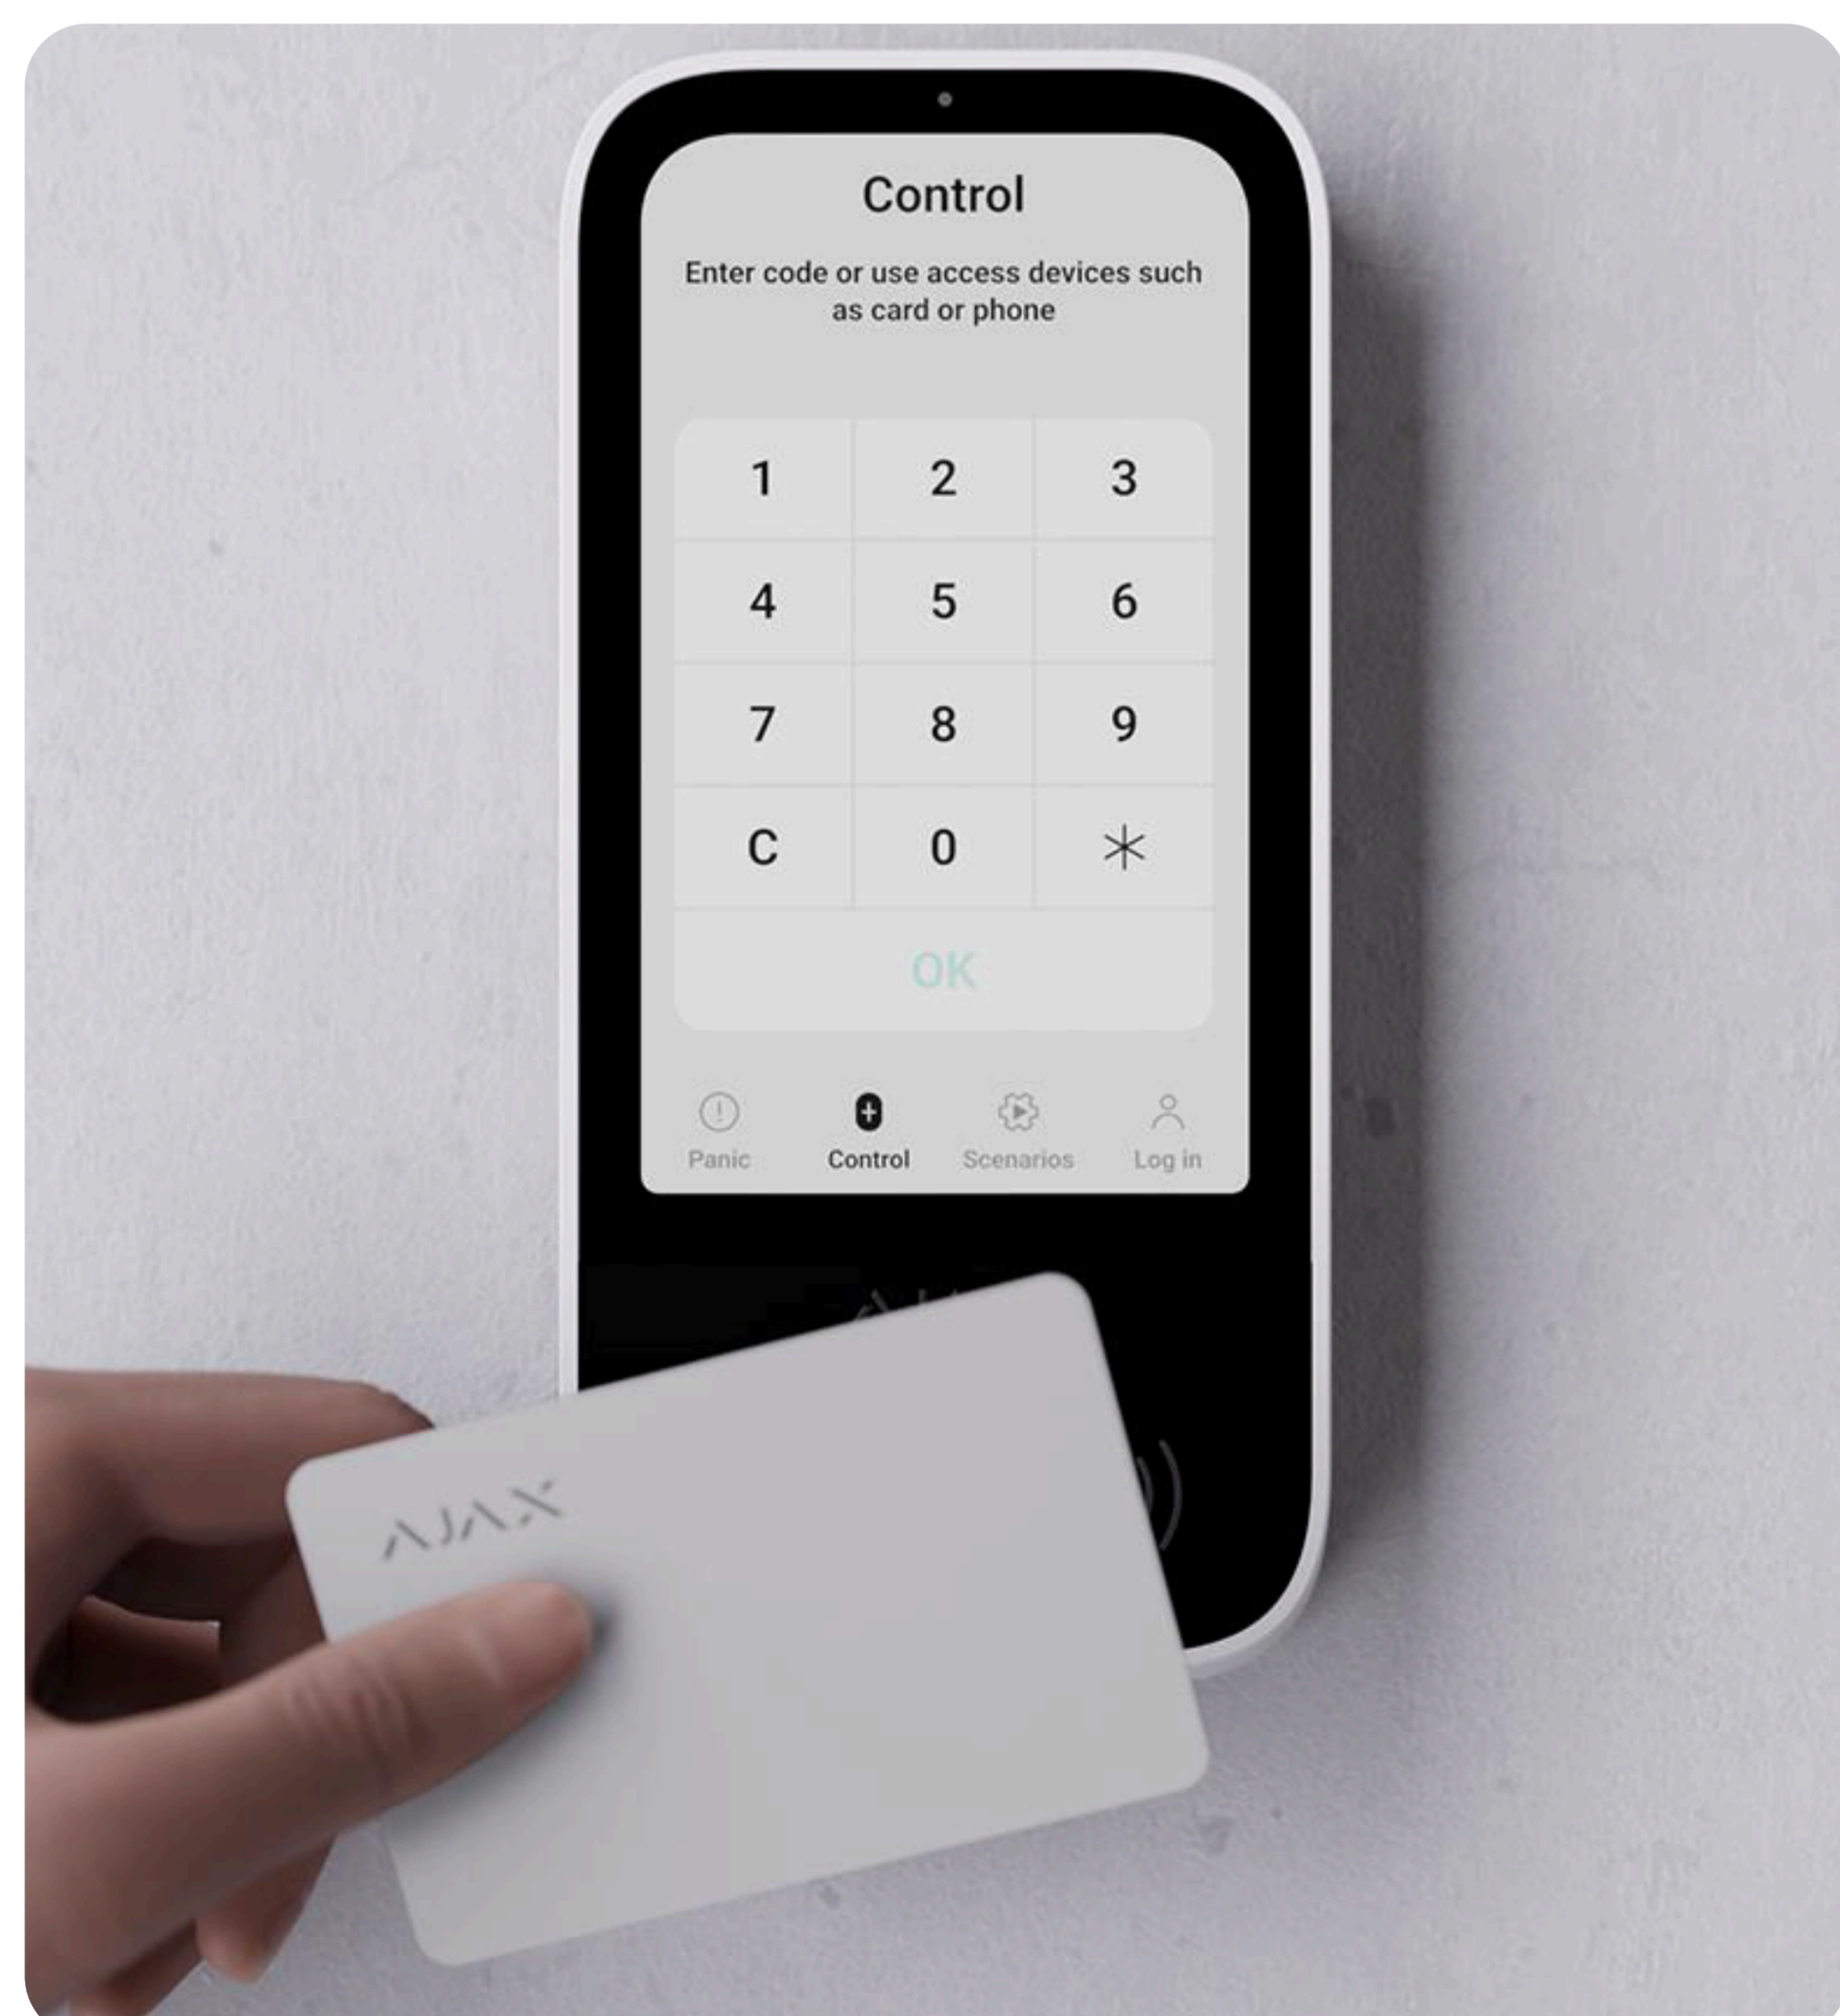

## Ajax Superior Keypad TouchScreen G3 Jeweller

Tastiera wireless con touch screen che supporta l'autenticazione tramite Pass, Tag, smartphone e codici

I prodotti Superior sono disponibili esclusivamente per i partner accreditati Ajax Systems per vendita, installazione e manutenzione, creando un canale di entrate protetto e ad alto valore.

### Gestione intelligente della sicurezza e dell'automazione

La tastiera Superior Keypad TouchScreen G3 Jeweller è stata progettata per un controllo intuitivo e comodo del sistema. L'interfaccia grafica, le notifiche sonore e l'indicazione LED della tastiera assicurano che i comandi degli utenti e le risposte del sistema avvengano senza errori. Gli utenti possono visualizzare gli ultimi allarmi ed eventi direttamente sulla tastiera, per rimanere informati sulle attività recenti del sistema. Se viene rilevato un malfunzionamento durante la verifica di integrità, la tastiera ne indica chiaramente la causa. In questo modo, gli utenti sono sempre al corrente dello stato del sistema e delle azioni necessarie.

### Tre metodi di autenticazione rapidi e sicuri

Carta Pass o portachiavi Tag

Smartphone

Codici

### Caratteristiche principali

- Gestione semplice delle aree di sicurezza e della Modalità notturna
- Scheda di controllo per i dispositivi di automazione con supporto per fino a 6 Scenario e levette che indicano lo stato attuale del dispositivo<sup>1</sup>
- Indicazione sonora e LED per allarmi, apertura delle porte (Campanello all'apertura), ritardi all'ingresso/uscita e altri eventi
- Attivazione quando un utente avvicina una mano al dispositivo e durante i ritardi all'ingresso
- Regolazione automatica della luminosità della retroilluminazione
- Notifica sullo schermo che specifica la causa di un malfunzionamento durante l'inserimento del sistema
- Registro degli eventi recenti disponibile direttamente sullo schermo della tastiera