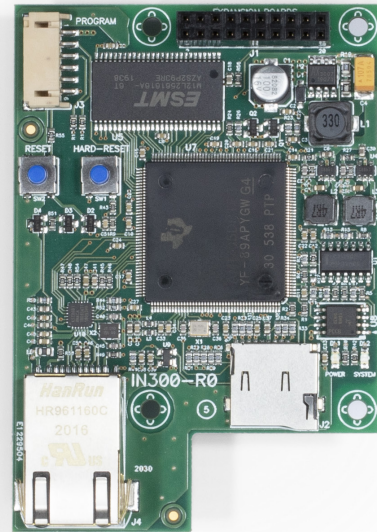

### Interfaccia Ethernet per centrali Prime

PrimeLAN è un modulo opzionale avanzato di connettività IP.

Si innesta sulla scheda principale della centrale Prime ed ha uno slot per una microSD-card.

PrimeLAN permette di inviare e-mail dettagliate nel corpo del messaggio per ogni singolo evento, complete di eventuale "allegato" (contenuto nella scheda microSD). Il messaggio può contenere link a siti o dispositivi IP come ad esempio un NVR o una web cam.

La presenza di un server web integrato, con interfaccia "Alien", permette il controllo tramite tablet, smartphone o PC utilizzando un internet browser.

PrimeLAN gestisce mappe grafiche interattive consentendo l'interazione con il sistema, operando su planimetrie complete e su icone attive per il controllo di qualsiasi attivazione o comando.