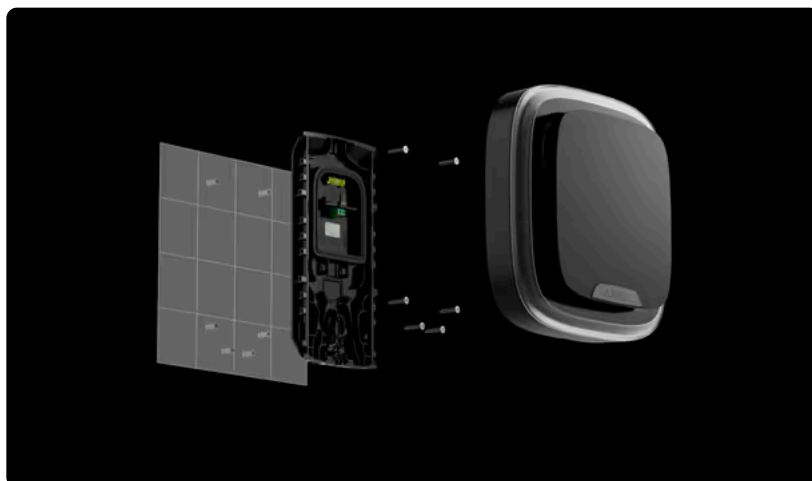

Resistenza al sabotaggio

Le funzionalità antisabotaggio sono conformi alla norma EN 50131 (Grade 3).

Installazione e configurazione senza problemi

Installazione

Connessione

Configurazione

Monitoraggio

- Installazione rapida senza smontaggio della custodia
- Subito pronto all'uso
- Fino a 10 anni di funzionamento con le batterie preinstallate
- Livella a bolla per controllare l'angolo di inclinazione del pannello di montaggio durante l'installazione
- Possibilità di collegare un'alimentazione esterna a 12 V=
- Tutti gli elementi di fissaggio necessari sono inclusi nel set completo