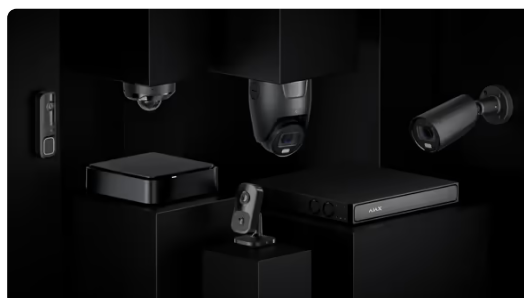

1. ¹ Applicabile a Superior Jeweller. Il raggio di comunicazione per Wings è fino a 1 700 m. Il raggio di comunicazione dipende dal modello dell'hub.
2. ² Lo stato del dispositivo di automazione (acceso o spento) è visibile solo quando il dispositivo funziona in modalità bistabile.
3. ³ Quando è disponibile una fonte di alimentazione esterna.
4. ⁴ Se il sistema è impostato per operare con un intervallo di ping di 12 secondi, la perdita di connessione verrà segnalata dopo tre pacchetti di dati non consegnati.

Caratteristiche tecniche

Superior KeyPad TouchScreen G3 Jeweller

[Specifiche](#)

[Manuale utente](#)

[Scheda tecnica](#)

Altri dispositivi Ajax wireless di Grade 3

Superior Hub G3 Jeweller ^{Nuovo}

Unità centrale wireless con supporto della foto-verifica. Collegabile tramite Ethernet, Wi-Fi e due schede SIM (2G/LTE).

Colore:

Accessori >

Superior ReX G3 Jeweller ^{Nuovo}

Ripetitore wireless con il supporto di foto-verifica e connessione Ethernet

Colore:

Accessori >

Superior DoorProt Jeweller ^{Nuovo}

Rilevatore di apertura con sensori di urto, inclinazione e mascheramento magnetico

Colore:

Categorie di prodotti Ajax

In un sistema Ajax è possibile combinare dispositivi di tutte le categorie di prodotti: Protezione contro le intrusioni, Videosorveglianza, Protezione antincendio o Comfort e automazione. Create il sistema in base alle vostre esigenze e gestitelo con un'unica interfaccia.