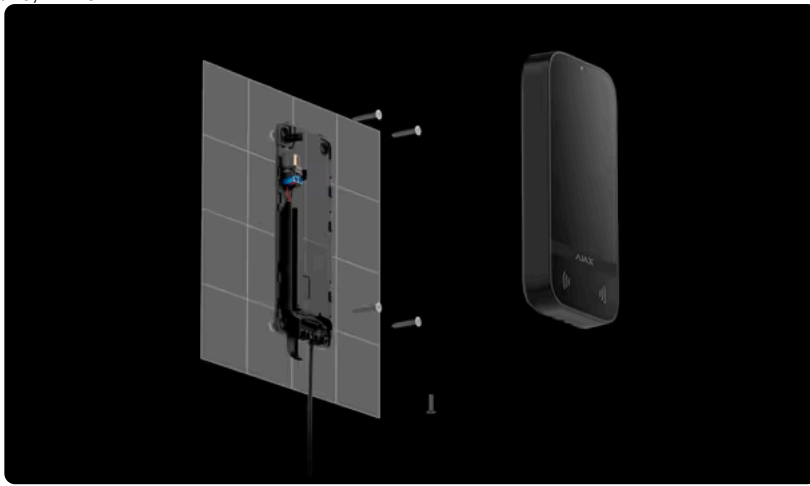

Resistenza al sabotaggio

Le funzionalità antisabotaggio sono conformi ai requisiti di Grade 3.

Installazione e configurazione senza problemi

Installazione

Connessione

Configurazione

Monitoraggio

- Installazione rapida senza smontaggio della custodia
- Canalina progettata per un passaggio sicuro dei cavi a 12 V=
- Marcature sul pannello di montaggio per un'installazione corretta
- Fino a 1,5 anni di funzionamento con le batterie preinstallate
- Tutti gli elementi di fissaggio necessari sono inclusi nel set completo