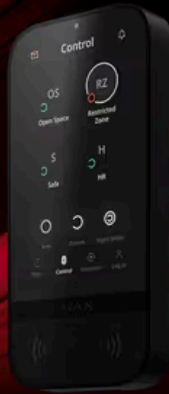

SUPERIOR

Superior KeyPad TouchScreen G3 Jeweller

Tastiera wireless con touch screen che supporta l'autenticazione tramite Pass, Tag, smartphone e codici

Dove acquistare

Soluzione wireless di Grade 3

Verificare il certificato Grade 3

Tutti i certificati >

Controllo semplice ed efficace del sistema per impianti ad alta sicurezza. Ora wireless

Superior KeyPad TouchScreen G3 Jeweller combina una gestione semplice e intuitiva della sicurezza e dei dispositivi di automazione con una protezione di livello professionale per impianti ad alto rischio. La sua interfaccia intuitiva è simile a quella di un'app Ajax e supporta più lingue. Lo schermo grande, le tecnologie DESFire® e BLE e varie opzioni di codice garantiscono un'esperienza sicura ed efficiente. Gli utenti possono visualizzare gli ultimi allarmi ed eventi direttamente sullo schermo della tastiera per restare informati sulle attività recenti del sistema. La tastiera comunica con un hub a una distanza¹ fino a 2 500 m. Tutte le impostazioni e gli aggiornamenti possono essere gestiti da remoto tramite app Ajax.

Progettato per distinguersi

Controllo della sicurezza e dell'automazione: lo stato di ogni area e degli scenari di automazione è visualizzato su un ampio schermo

Pulsante antipanico, codici di coercizione, protezione contro l'indovinare del codice, la copia della carta o del portachiavi e l'uso di dispositivi di accesso non autorizzati

Supporto per l'autenticazione tramite smartphone, dispositivi di accesso contactless Pass e Tag e codici

Consapevolezza completa del sistema: eventi recenti sullo schermo, stato generale del sistema e indicazioni sonore e LED