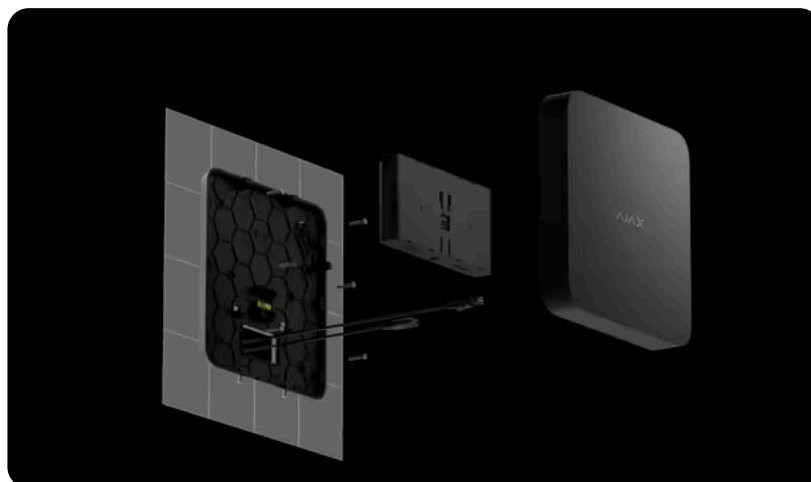

Maggiori informazioni >

Installazione e configurazione senza problemi

Installazione

Connessione

Configurazione

Monitoraggio

- Installazione senza smontaggio della custodia
- Tutti i comunicatori e un alimentatore integrato
- Livella a bolla integrata
- Parti perforate per una gestione dei cavi più semplice per l'installatore
- Batteria¹ sostituibile a caldo