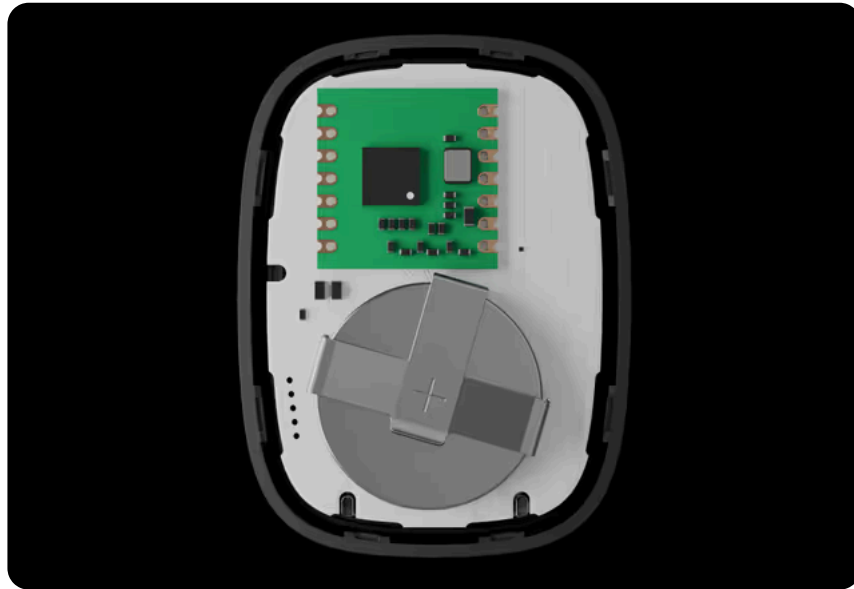

Prestazioni durature

- Fino a cinque anni di funzionamento autonomo³
- Batteria ad alte prestazioni di produttori comprovati
- Test della batteria prima dell'installazione per un'affidabilità garantita
- Impatto minimo delle temperature limite sulla durata della batteria
- Avvisi precoci di batteria scarica – dopo quattro anni di funzionamento
- Controllo automatico della carica della batteria una volta al giorno