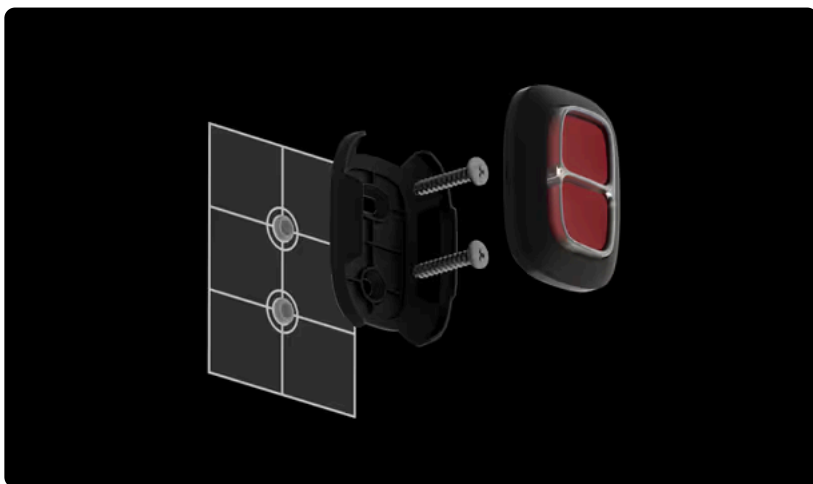

# Installazione e configurazione senza problemi

Installazione

Connessione

Configurazione

Monitoraggio

- Subito pronto all'uso
- Fino a cinque anni di funzionamento con una batteria preinstallata
- Montaggio facile e sicuro su una superficie<sup>2</sup> o da portare in giro